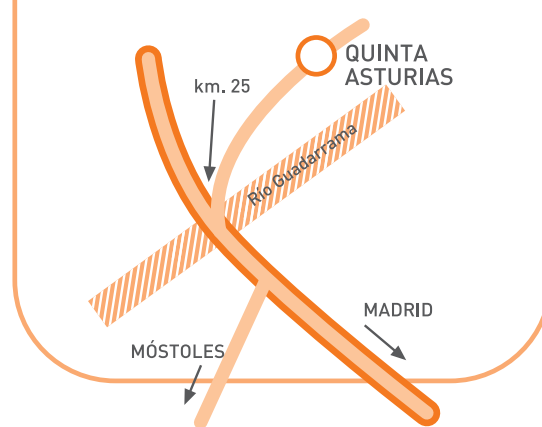

### Cómo llegar a Quinta Asturias (desde Madrid):

Carretera de Extremadura hasta el km 25,100; allí nos desviamos a la derecha y Camino de la Zarzuela km 2.

Los autobuses de la Empresa DeBlas, líneas 528 y 539 m con salida desde Príncipe Pío llegan hasta el desvío indicado, que coincide con el puente del Río Guadarrama.